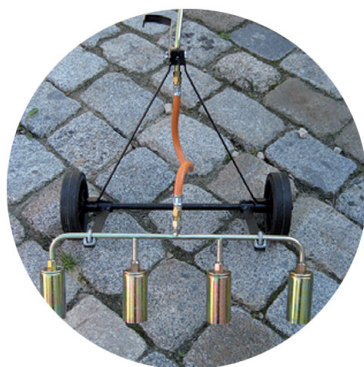

ROUE SUPPORT DE RAMPE

Catégorie: [DÉSHERBER](#)

Descriptif

RPR

Description produit

Permet de ne pas porter la lance du désherbeur thermique pendant le traitement. Il suffit de guider l'appareil en le faisant rouler au sol. Très pratique, permet de désherber de grandes surfaces sans se fatiguer.